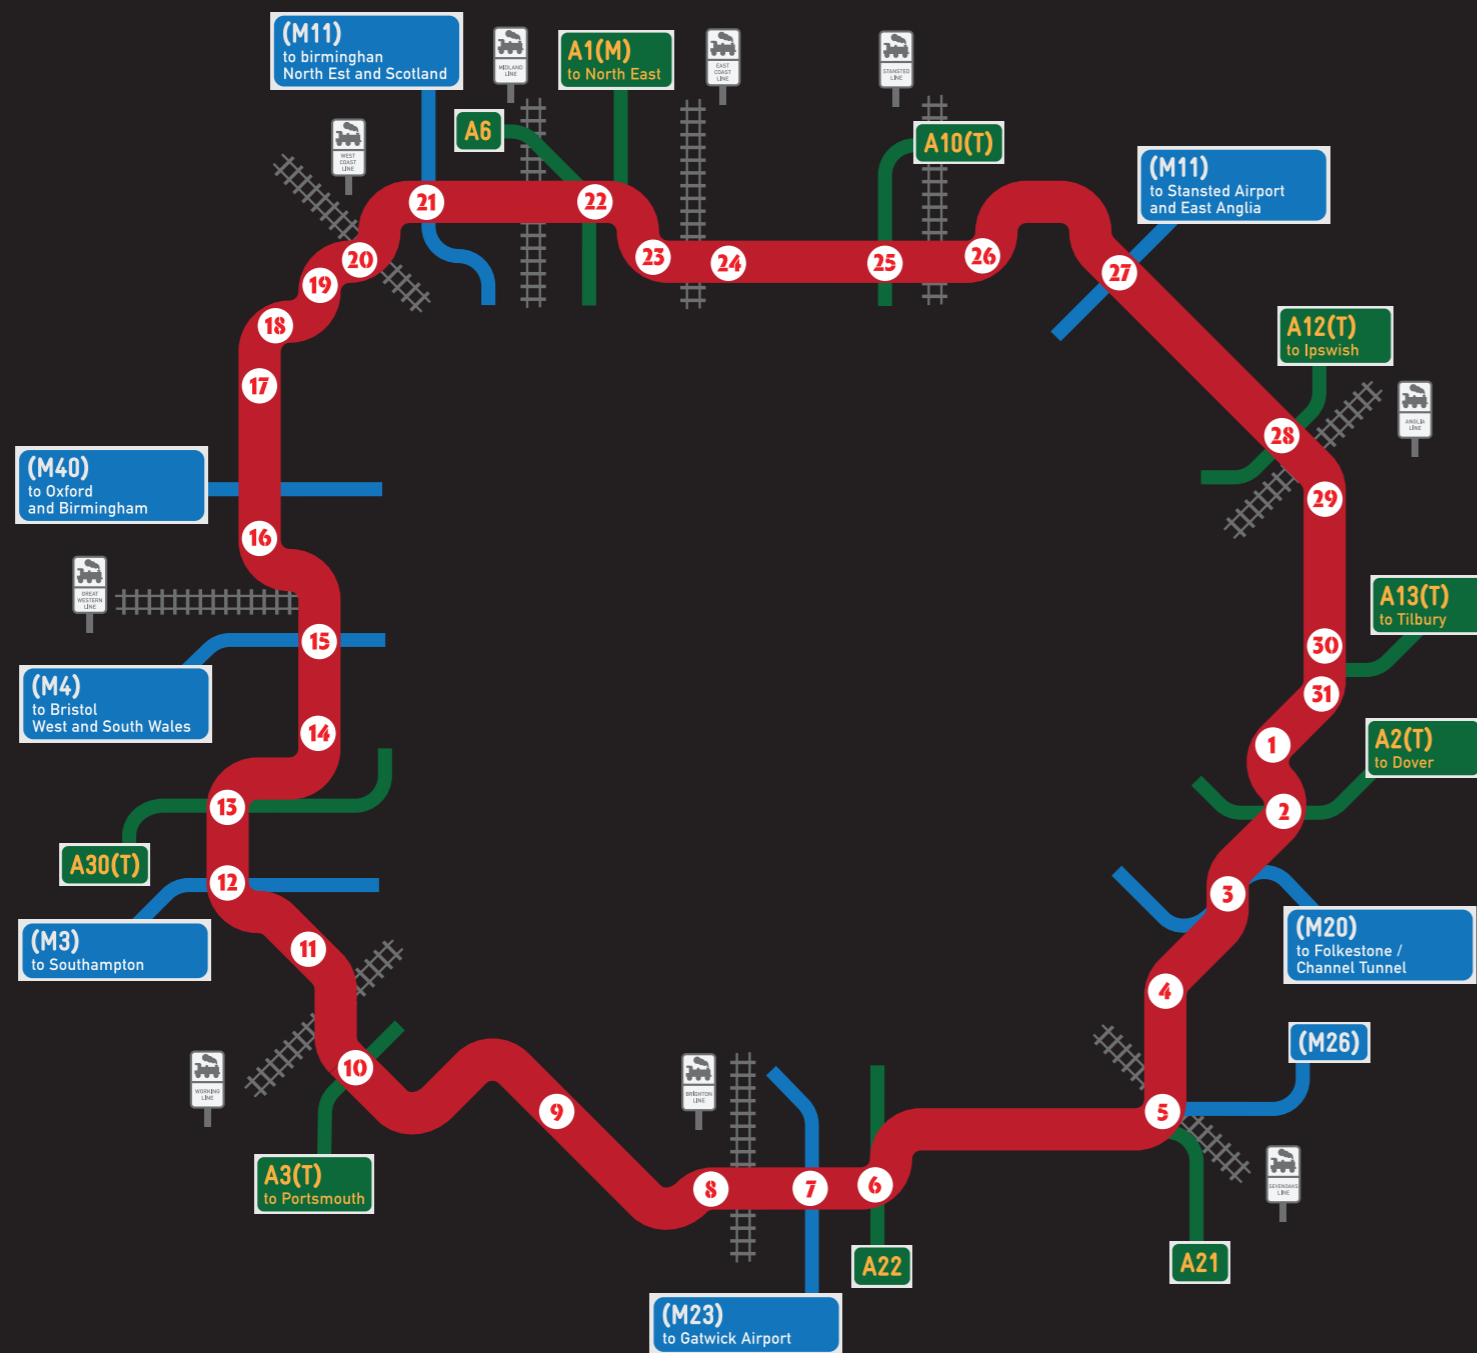

M25 LONDON

25€
INCULTE

LONDON
ORBITAL
IAIN SINCLAIR

INCULTE